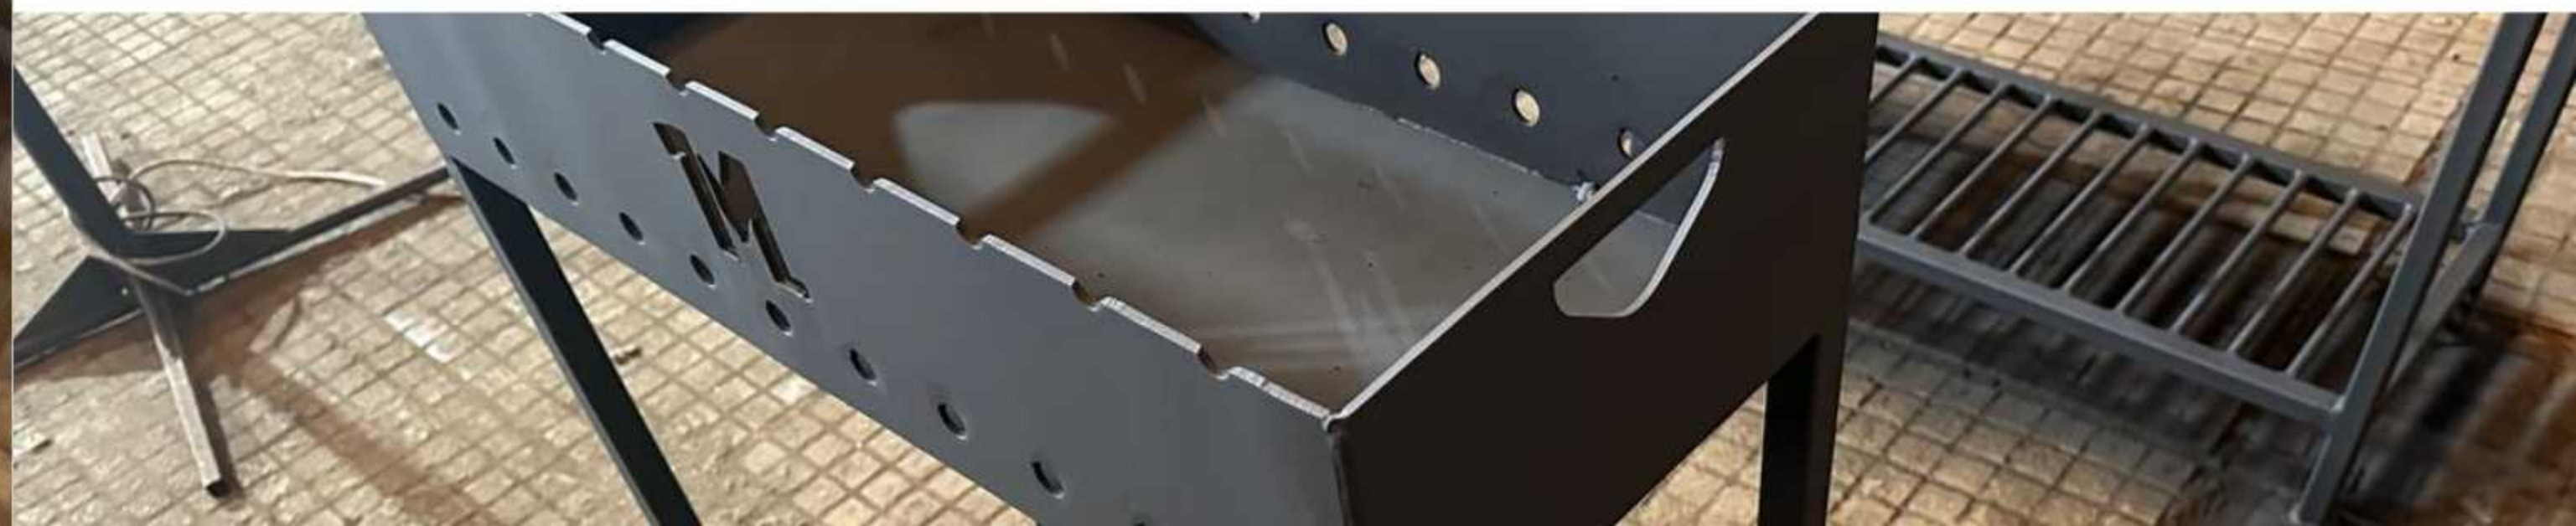

Мангал STANDARD

17

Габариты (ДхШхВ, см)

70x30x88,4

Вес, кг

20

Материал

Сталь 4 мм, жаропрочная краска

Цвет

Черный

РАСПРОДАЖА. ЕДИНСТВЕННЫЙ ЭКЗЕМПЛЯР

5000₽