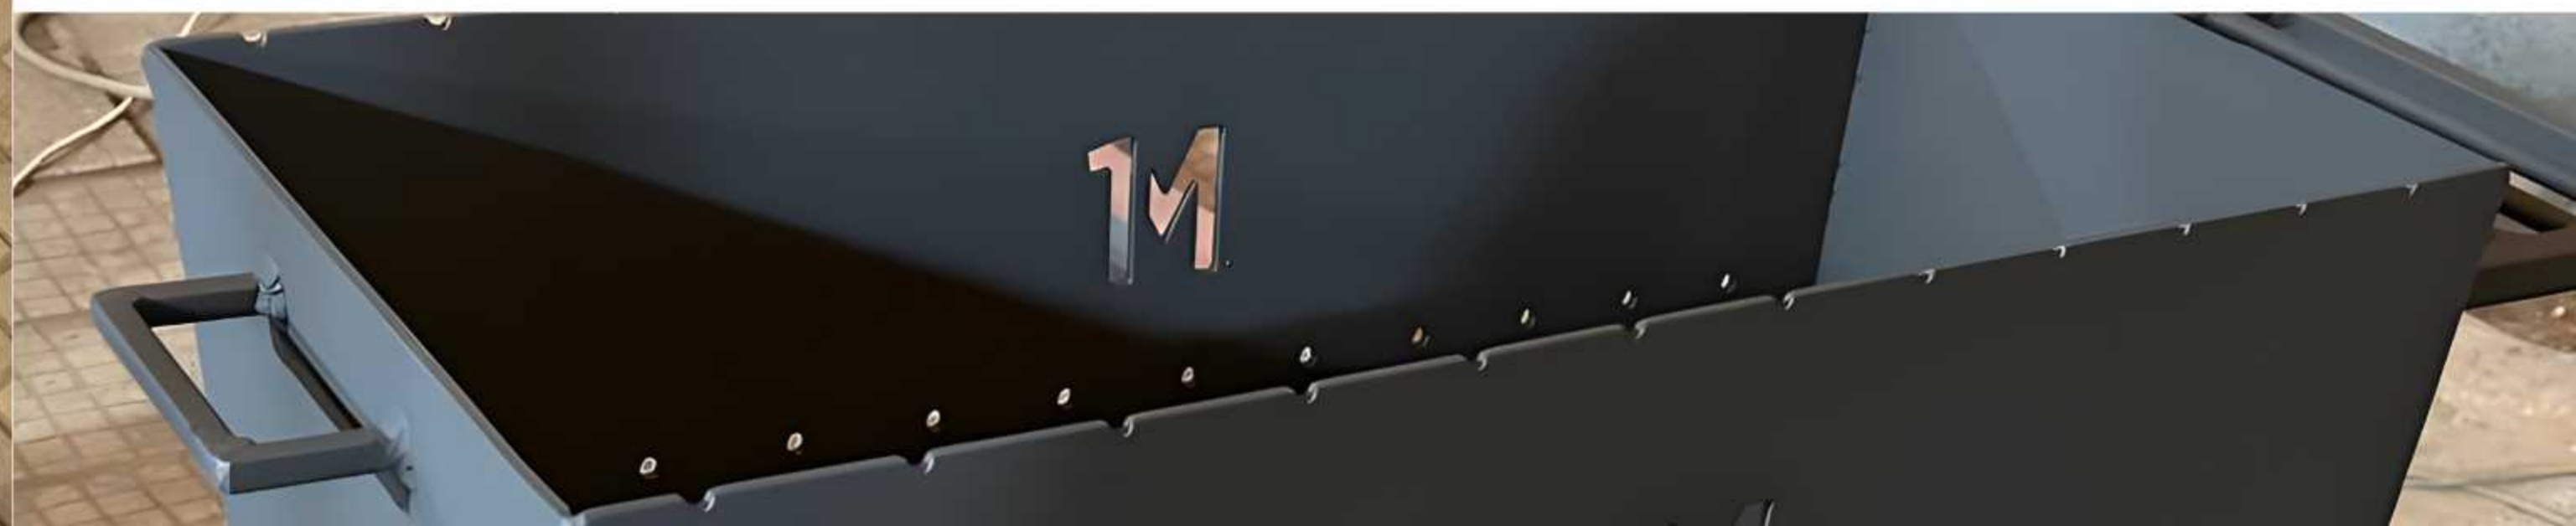

Мангал STANDARD 1

18

Габариты (ДхШхВ, см)

105x35x95,4

Вес, кг

30

Материал

Сталь 4 мм, жаропрочная краска

Цвет

Черный

РАСПРОДАЖА. ЕДИНСТВЕННЫЙ ЭКЗЕМПЛЯР

5500₽